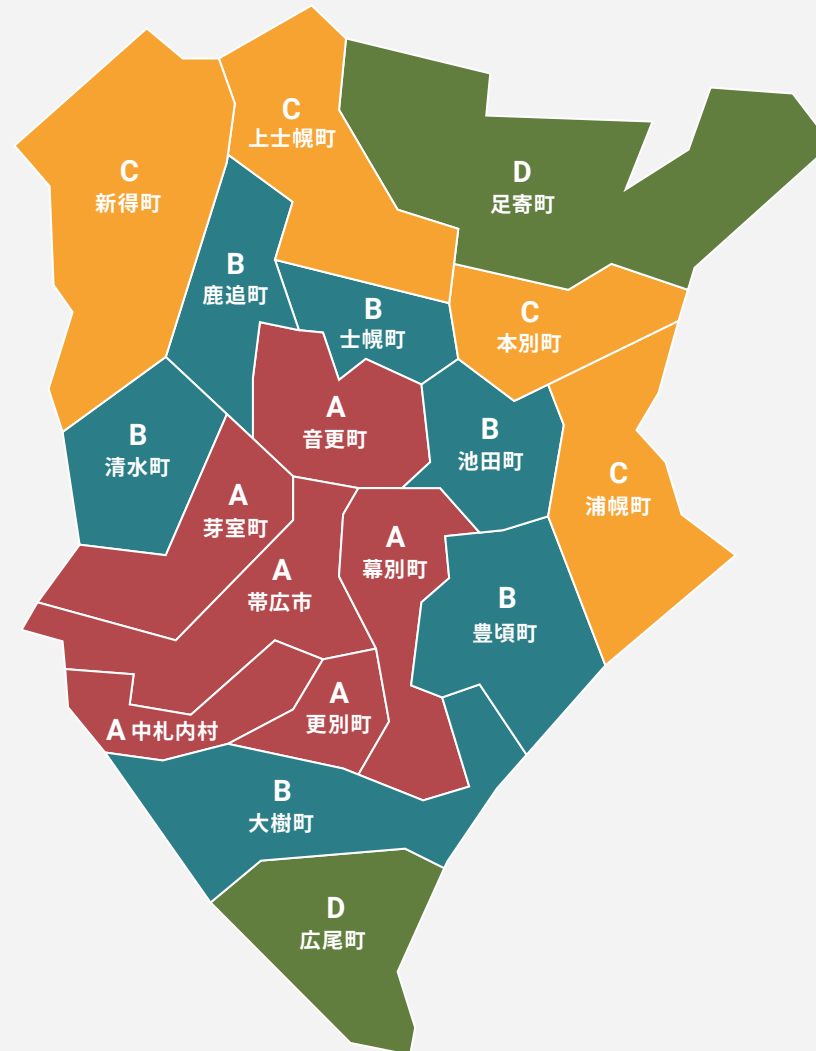

Volkswagen 帯広・Audi 帯広 納車/引取 料金(片道)

1. (税込)
2. **A (3,300円)** …………… 帯広 / 音更町 / 幕別町
     芽室町 / 更別町 / 中札内村
   - **B (6,600円)** …………… 清水町 / 鹿追町 / 士幌町
     池田町 / 豊頃町 / 大樹町
   - **C (11,000円)** …………… 新得町 / 上士幌町 / 本別町
     浦幌町
   - **D (16,500円)** …………… 足寄町 / 広尾町

※ その他の地域につきましては1km×220円での計算となります。

※ 自走不可/事故/故障につきましてはお車の状況によりJAF・保険ロードサービス対応となる場合がございます。

※ ご予約作業の混雑時やタイヤ交換の繁忙期につきましては適時ご対応出来かねる場合がございます。

JAFロードサービス救援コール	0570-00-8139
Volkswagenエマージェンシーアシスタンス	0120-993-599
Audiロードサイドアシスタンス	0120-598-030
東京海上 自動事故受付センター	0120-119-110
損害保険ジャパン事故サポートセンター	0120-256-110

皆様のご来店スタッフ一同心よりお待ちしております。