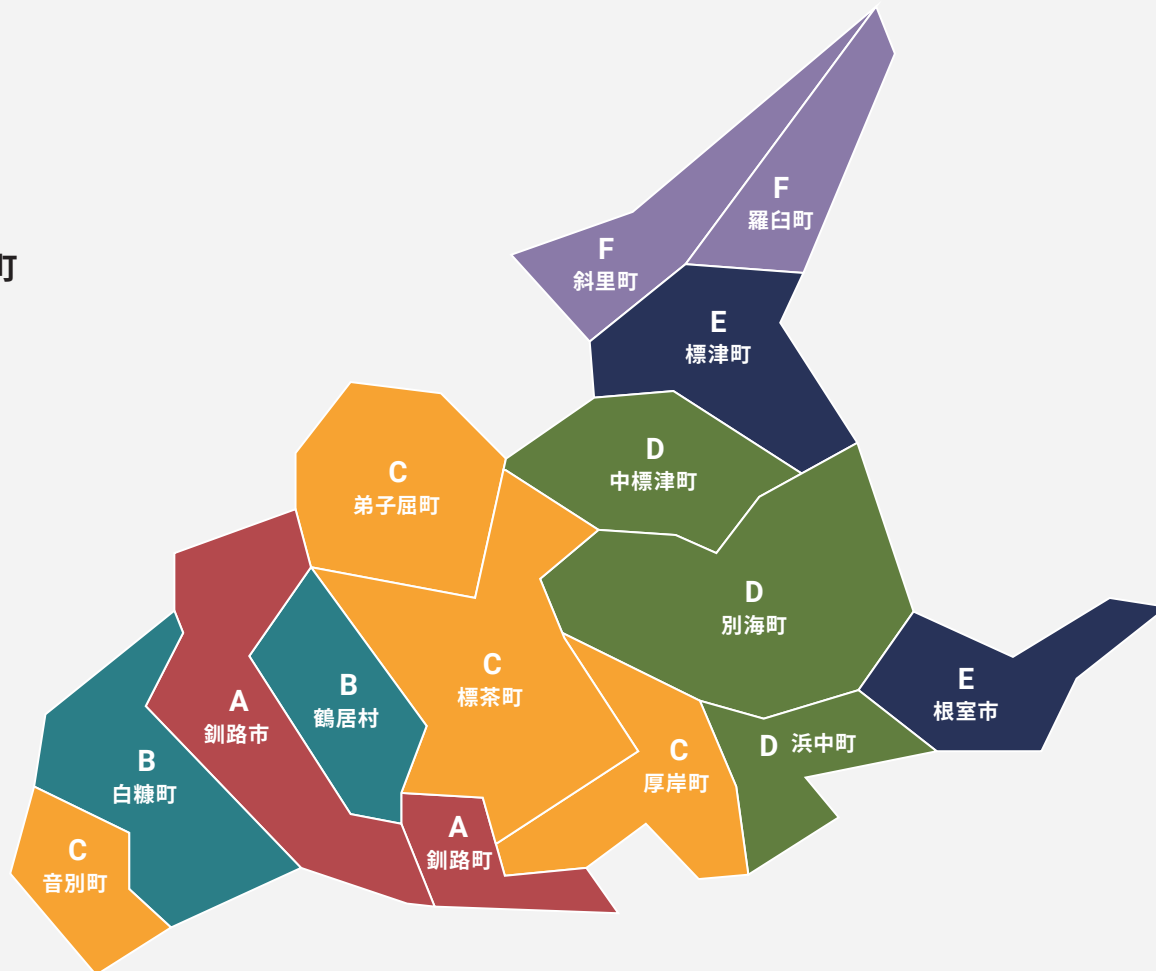

※ その他の地域につきましては1km×220円での計算となります。

※ 自走不可/事故/故障につきましてはお車の状況によりJAF・保険ロードサービス対応となる場合がございます。

※ ご予約作業の混雑時やタイヤ交換の繁忙期につきましては適時ご対応出来かねる場合がございます。

JAFロードサービス救援コール	0570-00-8139
Volkswagenエマージェンシーアシスタンス	0120-993-599
Audiロードサイドアシスタンス	0120-598-030
東京海上 自動事故受付センター	0120-119-110
損害保険ジャパン事故サポートセンター	0120-256-110